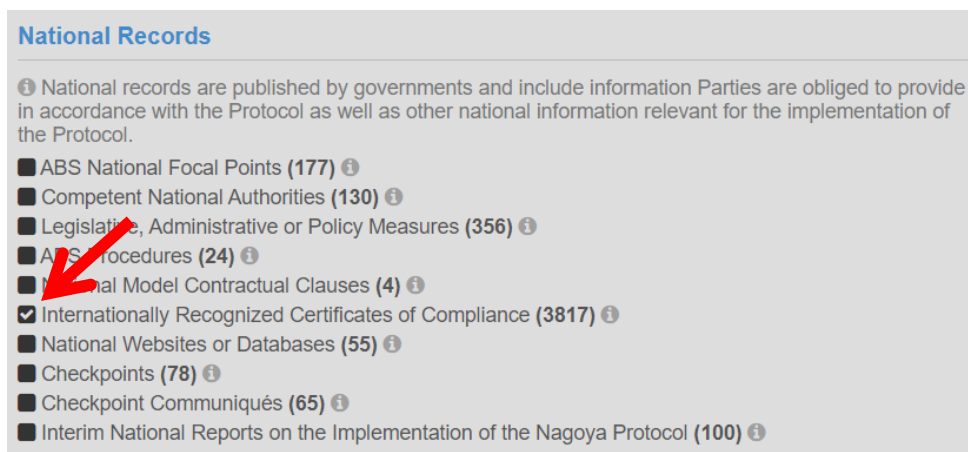

IRCC 検索方法

2022年6月8日

東京都立大学・ABS相談窓口

国際順守証明書（IRCC）が発行されたことを、研究責任者（PIC申請者）やその所属機関（URA担当者など）が気づけないという状況が生じています。ABSクリアリングハウス（ABSCH）のwebサイトから以下の手順に従って操作することで、各研究機関に発行されているIRCCを検索することができますので、定期的にご確認することをお勧めします。

1. ABSCH HP の search 画面へアクセス <https://absch.cbd.int/en/search>
2. search 画面中ほどにある GLOBAL FILTERS:から Record types のプルダウンメニューを選ぶ。

3. National Records から Internationally Recognized Certificates of Compliance をチェックして選ぶ。