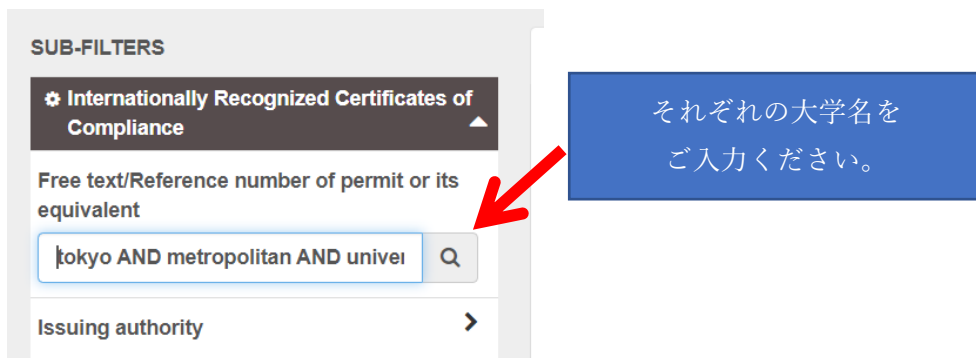

6. 検索結果が表示される。