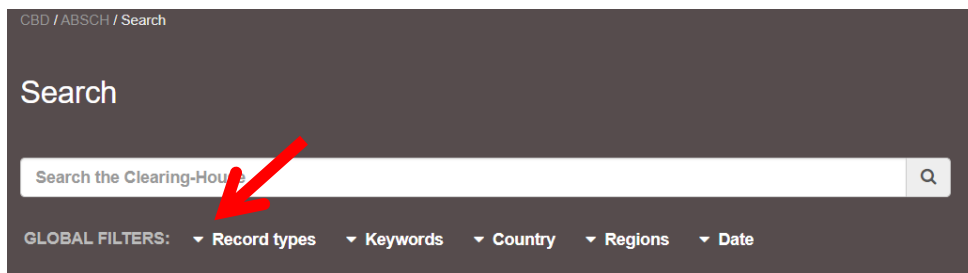

IRCC 検索方法

2022年6月8日

東京都立大学・ABS相談窓口

国際順守証明書（IRCC）が発行されたことを、研究責任者（PIC申請者）やその所属機関（URA担当者など）が気づけないという状況が生じています。ABSクリアリングハウス（ABSCH）のwebサイトから以下の手順に従って操作することで、各研究機関に発行されているIRCCを検索することができますので、定期的にご確認することをお勧めします。

1. ABSCH HP の search 画面へアクセス <https://absch.cbd.int/en/search>
2. search 画面中ほどにある GLOBAL FILTERS:から Record types のプルダウンメニューを選ぶ。

3. National Records から Internationally Recognized Certificates of Compliance をチェックして選ぶ。