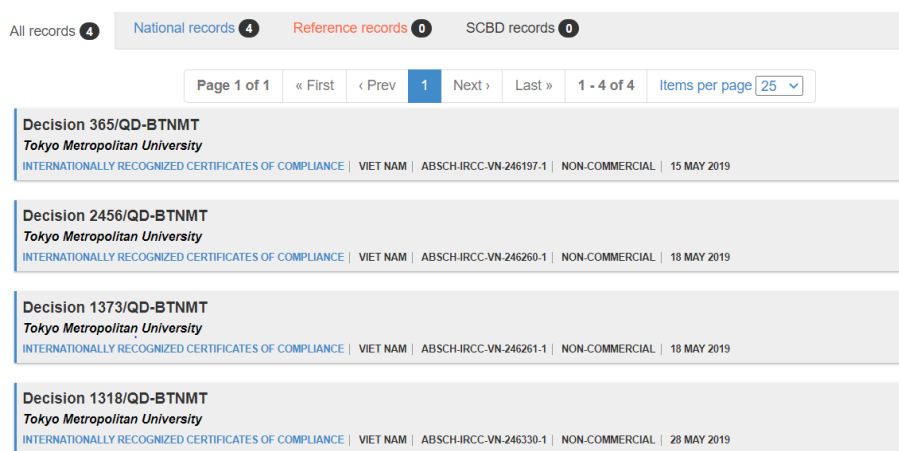

IRCC 検索方法

2022年6月8日

東京都立大学・ABS相談窓口

国際順守証明書（IRCC）が発行されたことを、研究責任者（PIC申請者）やその所属機関（URA担当者など）が気づけないという状況が生じています。ABSクリアリングハウス（ABSCH）のwebサイトから以下の手順に従って操作することで、各研究機関に発行されているIRCCを検索することができますので、定期的にご確認することをお勧めします。

1. ABSCH HP の search 画面へアクセス <https://absch.cbd.int/en/search>
2. search 画面中ほどにある GLOBAL FILTERS:から Record types のプルダウンメニューを選ぶ。

3. National Records から Internationally Recognized Certificates of Compliance をチェックして選ぶ。

4. 上記ウィンドウを閉じて Search 画面に戻る。→IRCC がフィルターにセットされる。
5. SUB-FILTERS の検索ボックスに「tokyo AND metropolitan AND university」を入力して🔍をクリックして検索する。※AND 検索にしないとたくさん検索されます。

6. 検索結果が表示される。

↑ 220608 現在、TMU に発行された IRCC はベトナムの 4 件。どれも 19 年 5 月発行。